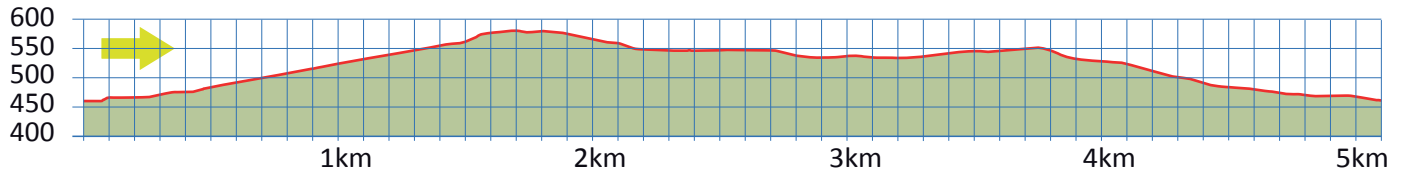

WALDWEIHER

35

8942 OBERRIEDEN

m.ü.M.

PP vor Schulhaus Kirchstrasse

beim Schulhaus Kirchstrasse

„Oberrieden Dorf“ (S24 und B145)

Waldweiher, Gattiker Weiher

Aussichtspunkt am Waldrand Böhnirain

Restaurant Tisch 55 (im Serata)